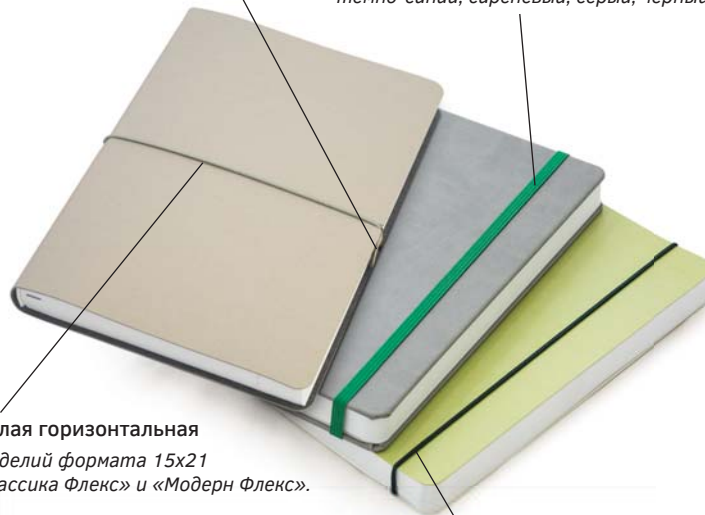

Печать по резинке

Ширина: 10 и 15 мм.
Печать в 1-2 краски.
Доступные цвета: белый, светло-голубой, серый, светло-коричневый.

Захват на резинку

NEW

Резинка на ежедневник

Ширина: 6 мм.
Доступные цвета: белый, красный, бордовый, коричневый, оранжевый, жёлтый, светло-зелёный, зелёный, морской волны, голубой, синий, тёмно-синий, сиреневый, серый, чёрный.