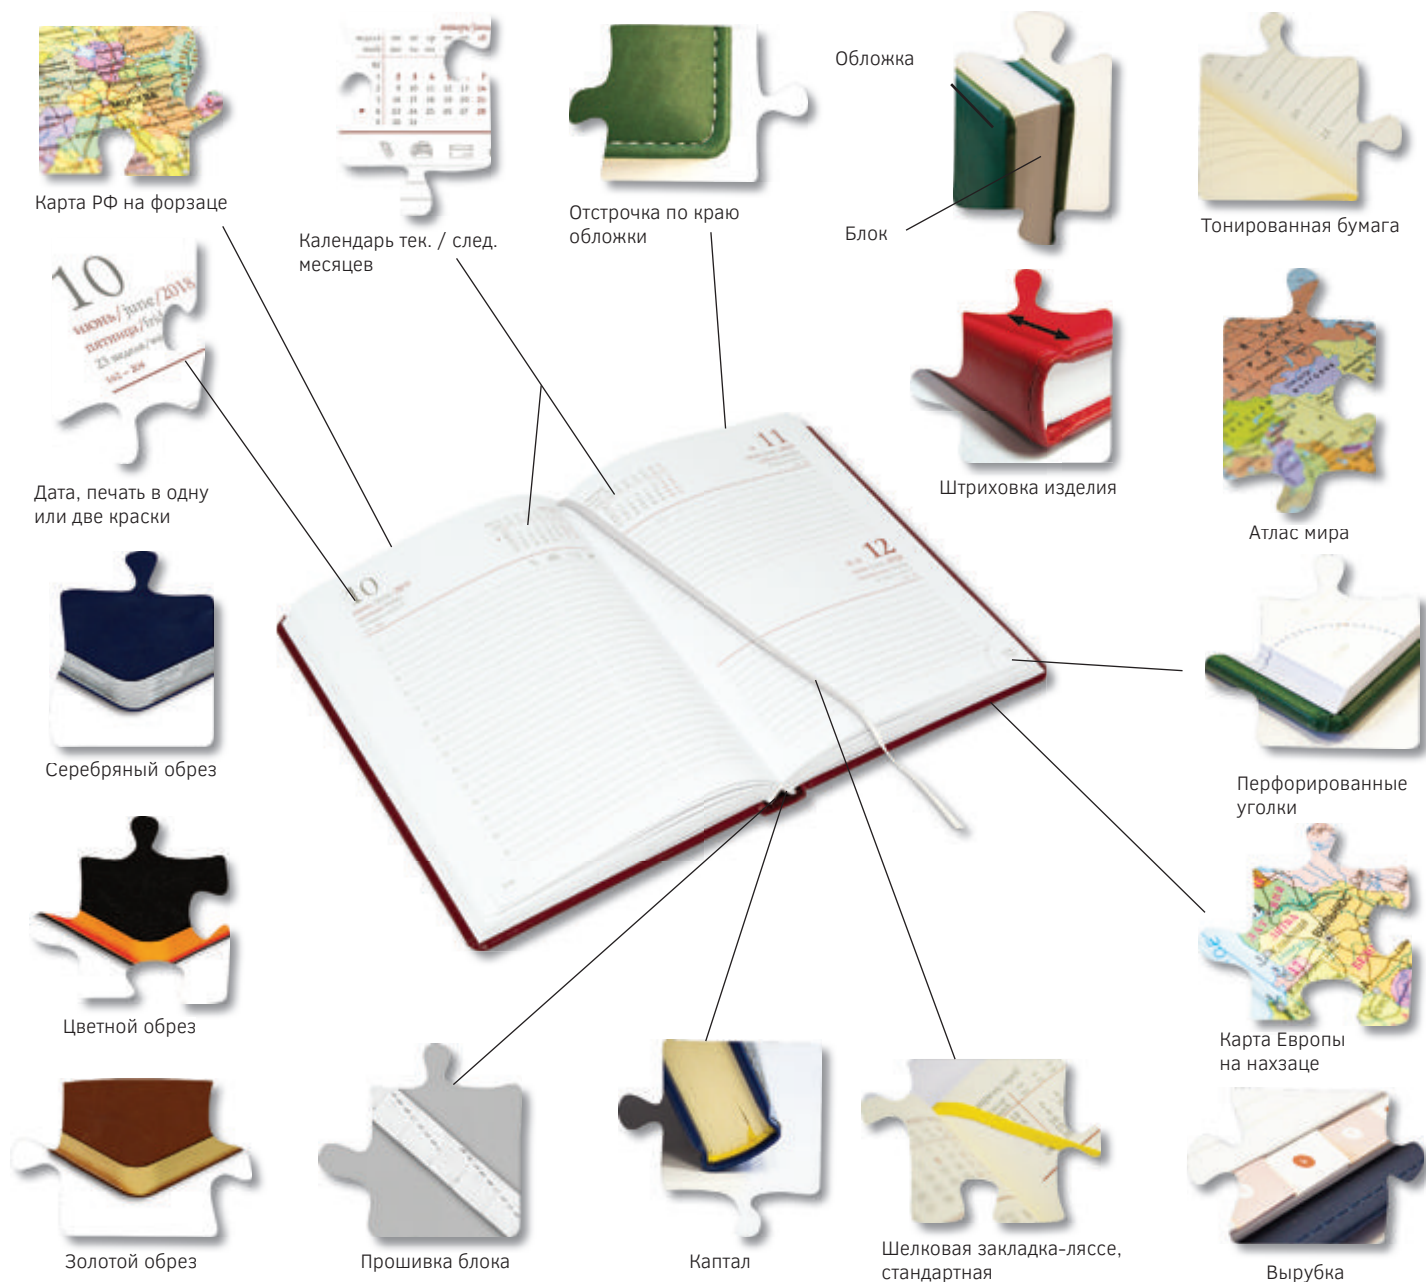

Комбинирование ламината и синтетического материала

Ежедневник
с индивидуальной обложкой
на полузакрытой пружине.
Сшивка Комби – 4

анатомия ежедневника

Адьютант

www.adjutant.ru

Модели

Модели

Софт – твёрдая обложка с поролоном