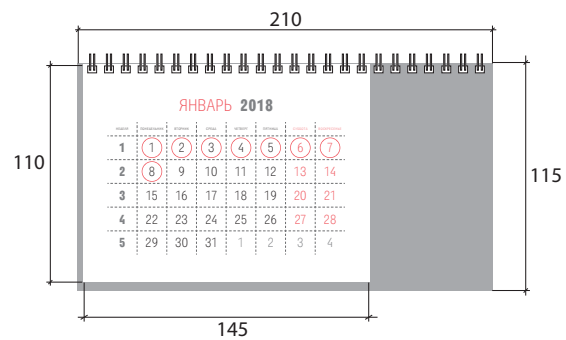

Железный бегунок

* – Магнитная подложка ставится только под второй блок

календари

Тираж от 50 шт.

Домик

Арт. 385

Подложка календаря
из синтетического материала,
материала
на бумажной основе
или из ламината

www.adjutant.ru