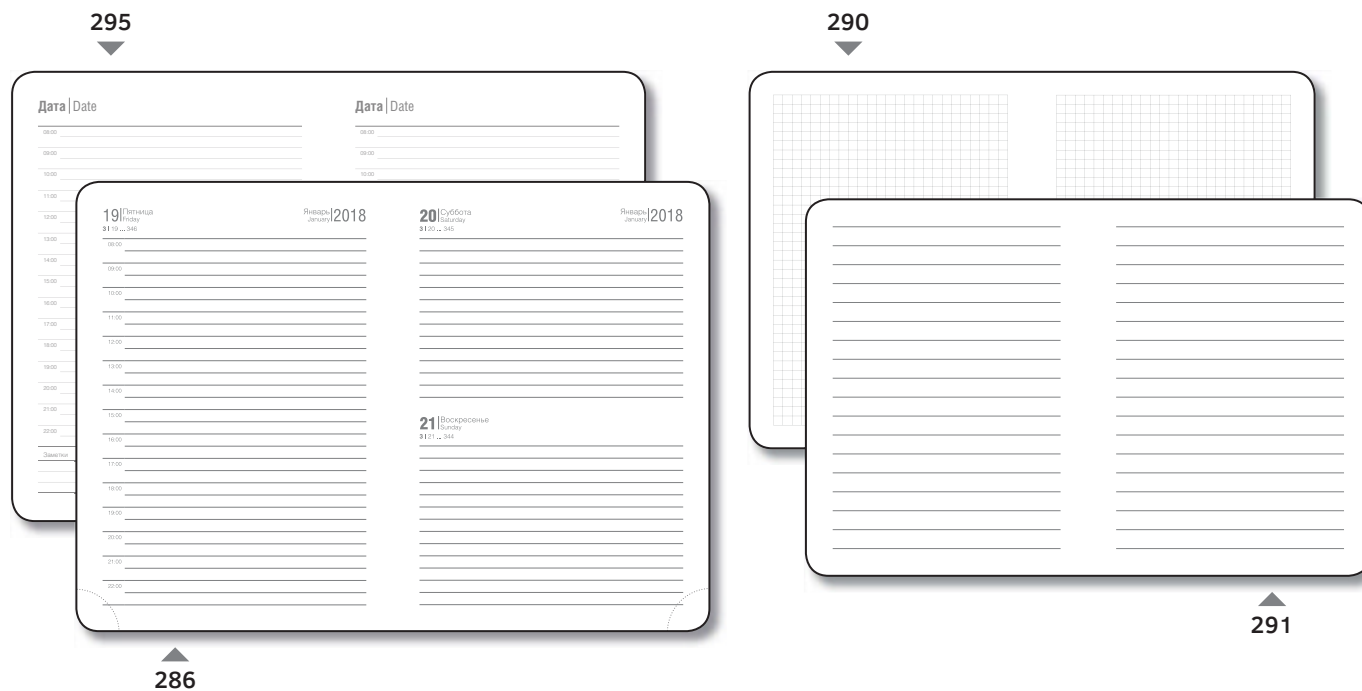

Ежедневники и блокноты

Артикул	Блок	Формат	Страниц	Бумага	Форзац / Нахзац	Алфав. книжка	Угол блока	Дополнительно
286 City	датированный	15x21 см	352	70 г/м² белая	белый	нет	скруглённый	
295 City	недатированный	15x21 см	336	70 г/м² белая	белый	нет	скруглённый	
290 City	клетка	10.5x14 см	352	70 г/м² белая	белый	нет	скруглённый	
291 City	линейка	10.5x14 см	352	70 г/м² белая	белый	нет	скруглённый	

Для всех изделий Авангард золочение и серебрение, а также окраска обреза невозможны.
Возможна только печать по обрезу.