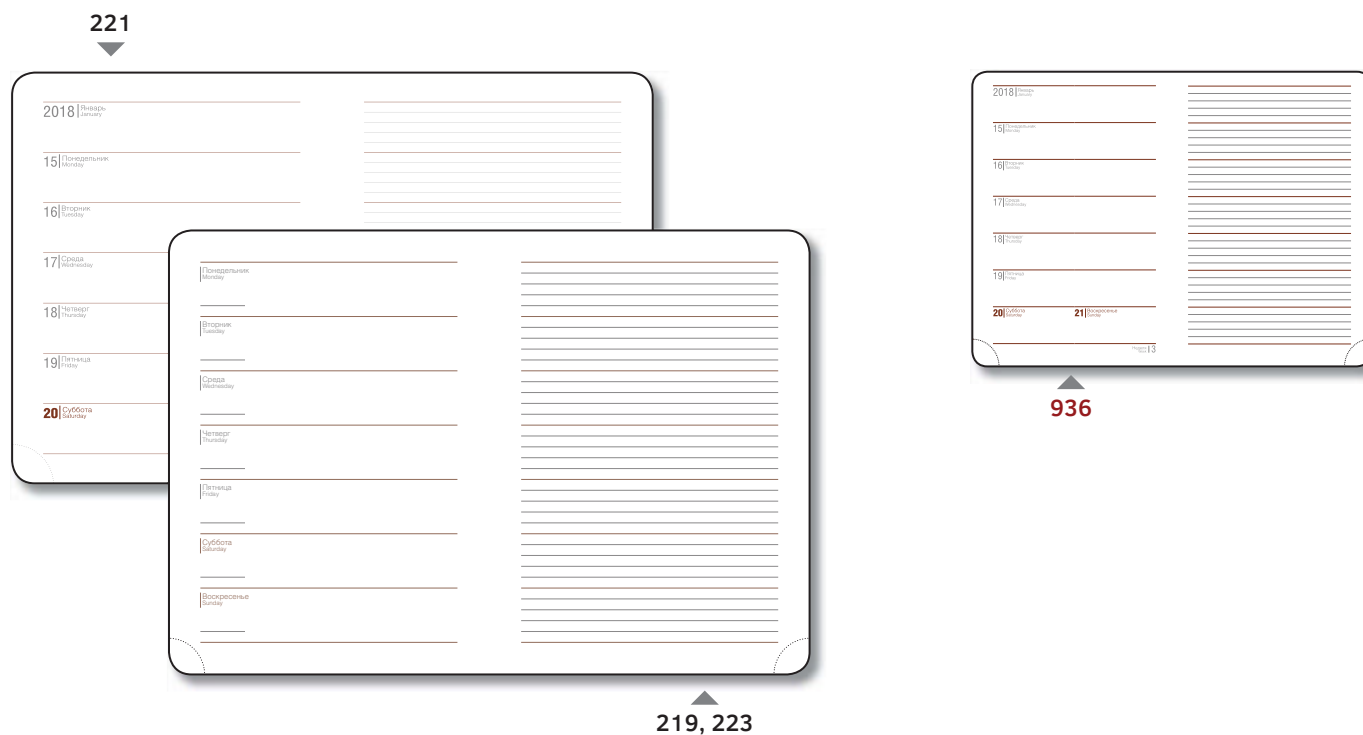

Еженедельники

Артикул	Блок	Формат	Страниц	Бумага	Форзац / Нахзац	Алфав. книжка	Угол блока	Дополнительно
936	Freeday	датированный	9x13 см	144	70 г/м² белая	белый	есть	скруглённый NEW
221	Freeday	датированный	15.5x21 см	144	70 г/м² белая	белый	есть	скруглённый
219	Freeday	недатированный	15.5x21 см	144	70 г/м² белая	белый	есть	скруглённый
223	Freeday	недатированный	20.5x27 см	144	70 г/м² белая	белый	есть	скруглённый

Возможны золочение и серебрение, окраска обреза и печать по обрезау.