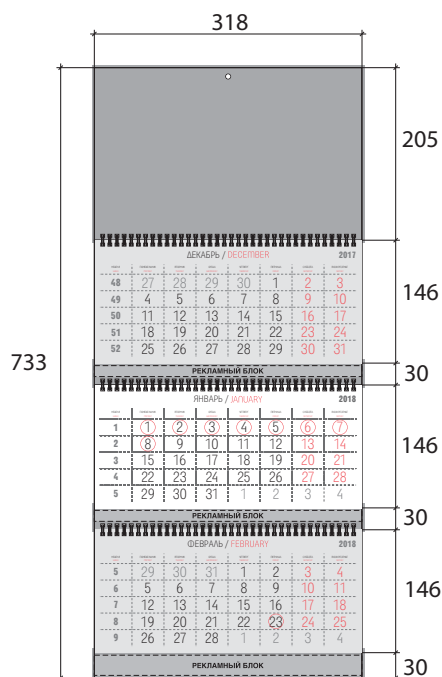

Трио

Шпигель жёсткий из синтетического материала, усиленный картоном. Подложка гибкая, двухсторонняя, из синтетического материала

Арт. 384

Стандартный бегунок

Арт. 387*

Магнитная подложка, пластиковый бегунок

Арт. 388*

Магнитная подложка, железный бегунок

* – Магнитная подложка ставится только под второй блок