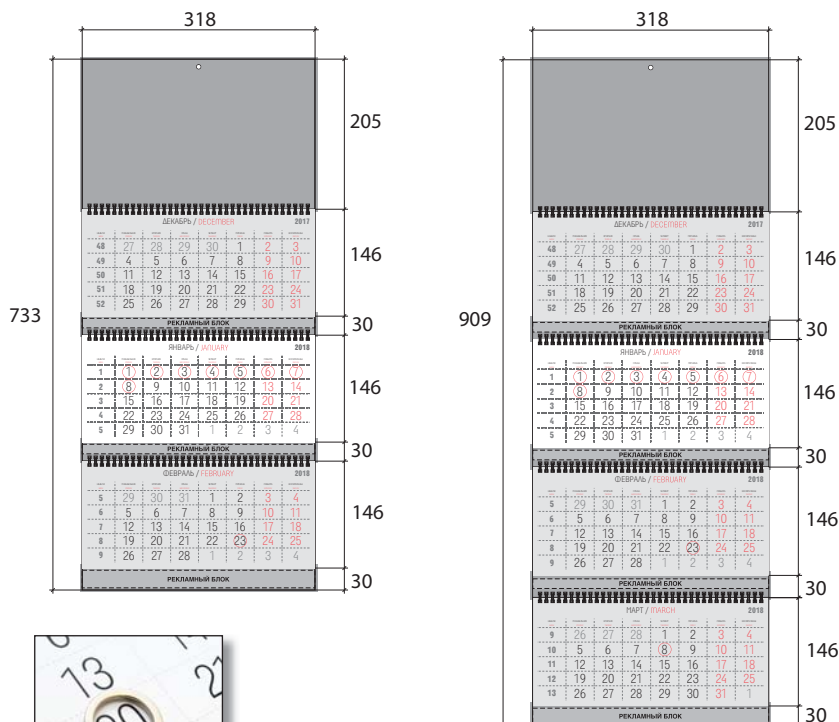

Арт. 395 Люкс Квадро*

Магнитная подложка, железный бегунок

* – Магнитная подложка ставится только под второй блок