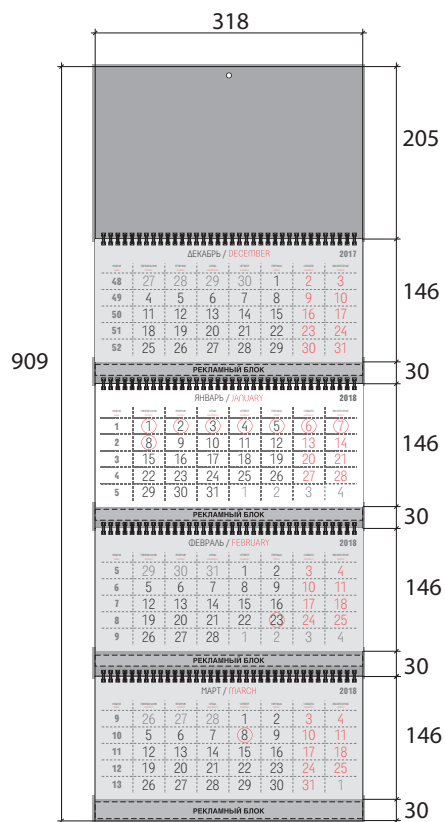

календари

Тираж от 20 шт.

Квадро

Шпигель жёсткий из синтетического материала, усиленный картоном. Подложка гибкая, двухсторонняя, из синтетического материала

Арт. 381

Стандартный бегунок

Арт. 389*

Магнитная подложка, пластиковый бегунок

Арт. 390*

Магнитная подложка, железный бегунок

* – Магнитная подложка ставится только под второй блок